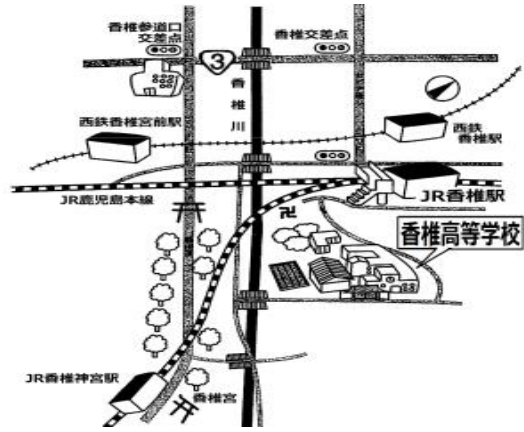

福岡県立 香椎高等学校

所在地 〒813-0011
福岡市東区香椎2丁目9番1号

電話番号 092-681-1061
FAX番号 092-671-1996
ホームページ <http://kashii.fku.ed.jp>

交通機関 JR鹿兒島本線香椎駅下車徒歩3分
西鉄貝塚線西鉄香椎駅下車徒歩9分

1 令和7年度キャッチフレーズ

青春一瞬 思い出一生

2 学校概要

本校は、創立105年を迎えた歴史と伝統を誇る学校です。『愛・知・忍』の校訓のもと、自ら考え、情報を収集・選択でき、主体的に行動する人材の育成・輩出を目指した教育を行い福岡県公立学校最優秀校にも選ばれたことのある学校です。

3 教育課程

普通科とファッションデザイン科の2つの学科があります。

【普通科】

本校では、教科横断的な視点での授業、社会に開かれた教育課程を実施しています。また、協働性、主体性、粘り強さなどの非認知能力（ペーパーテストで測ることのできない学力）を育成するために、全ての教育活動は各教科で学んだことを活用する場としています。さらに、国公立大学をはじめとする難関大学を目指した「特進クラス」を各学年1クラス設置しており、実績をあげています。